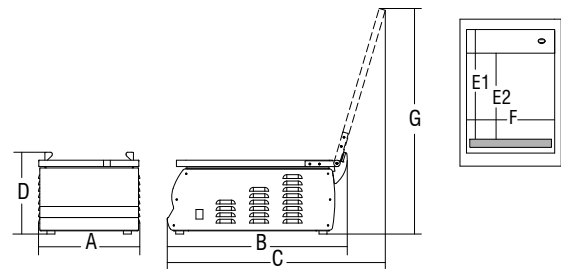

Sottovuoto - Packaging machines

LORETO 25 SMILE

LORETO 25 SMILE

LORETO 25 SMILE
Aspirazione esterna opzionale
Optional external air extraction

- Macchina compatta e veloce, dedicata a piccole porzioni, ideale abbinamento a strumenti di cottura a bassa temperatura tipo Softcooker.
 - Facile settaggio del tempo di vuoto e di saldatura.
 - Barra saldante facilmente rimovibile.
 - Visualizzazione percentuale vuoto e tempo residuo.
 - Memorizzazione ultima impostazione.
 - Contacicli e contatore utilizzo pompa.
 - Preriscaldamento pompa e ciclo pulizia olio.
 - Messaggio cambio olio.
 - Vuoto esterno a tempo.
 - Sollevamento coperchio manuale.
- A compact and fast machine for small sized products, ideal combined with low temperature cooking instruments like the Softcooker.
 - Easily settable vacuum and sealing time
 - Easily removable sealing bar
 - Display of vacuum percentage and time to countdown
 - Last setting can be saved in memory
 - Rev counter and pump meter
 - Pump preheating and oil cleaning cycle
 - Change oil message.
 - Timed external vacuum.
 - Manual cover lift.

	Potenza Power	Alimentazione Power source	Pompa del vuoto Vacuum pump	Barra saldante Sealing bar	Dimensioni camera Cavity dimensions	A	B	C	D	E1	E2	F	G	Peso netto Net weight	Dimensioni imballo Shipping	Peso lordo Gross weight
	Kw		mc/h	mm	mm	mm	mm	mm	mm	mm	mm	mm	mm	Kg	mm	kg
LORETO 25 SMILE	0,1	230V/50Hz	4	260	270x350 h.75	320	560	685	257	340	263	264	708	30	-	-